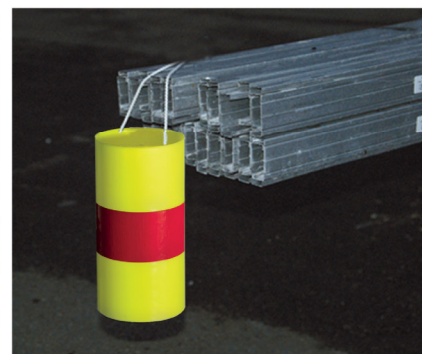

Fardier

Cylindrique

Fabrication

TALIA[®]
PLAST

FLUO

EXCLUSIVITÉ

SÉLECTION

Réf. 51 01 15

3 375555 101159

**Boîtier cylindrique
en polypro jaune fluo.
hauteur 20cm, Ø 10cm.
Bande horizontale rouge
rétro réfléchissante.
Fixation par drisse
en nylon tressé.**

Conditionnement
par 5 pièces.

TALIA[®]
PLAST